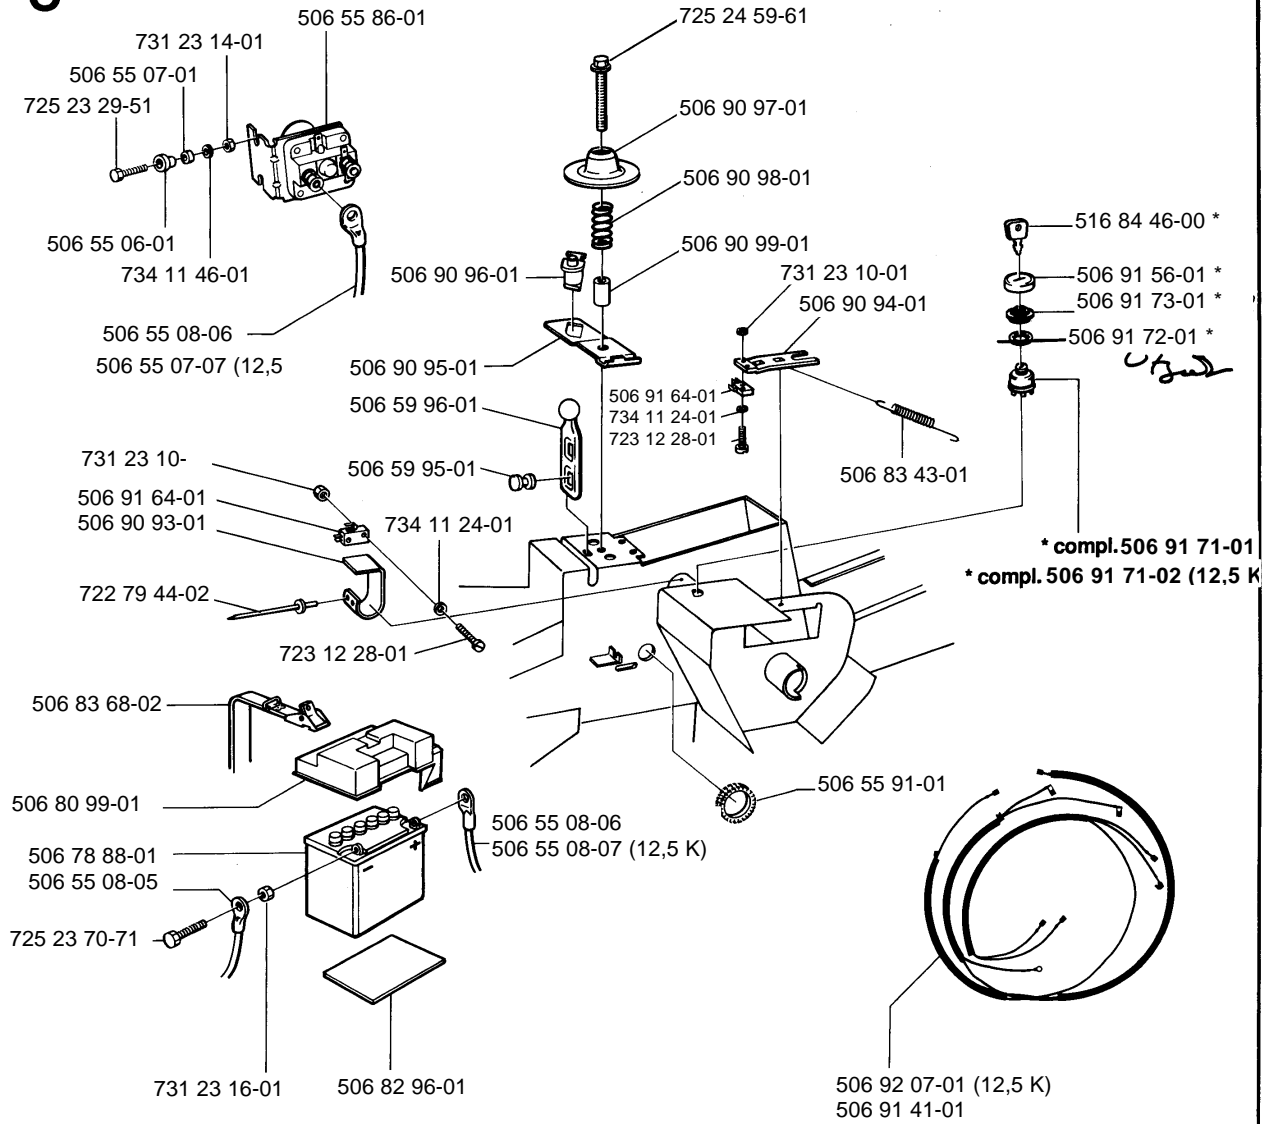

O

P

Q

Leverans endast som reservdel
Delivery as spare part only
Nur als Ersatzteil lieferbar
Livrable seulement comme pièce de rechange
Solo como repuesto
Zasilá se jenom jako náhradní díl