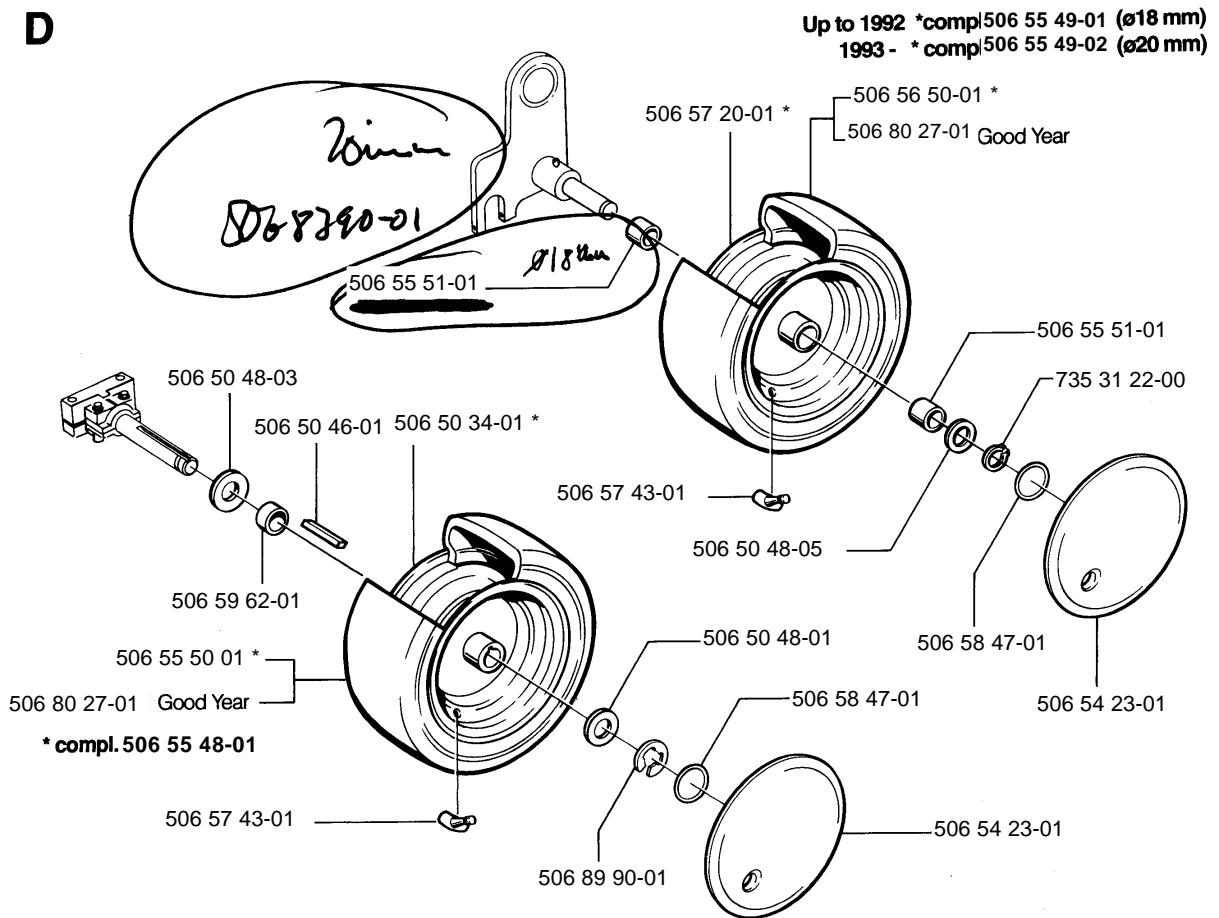

H Husqvarna

1994 -05- 1.0

Rider

850-10/12/12,5K

1.1994

Spare parts

Ersatzteile

Pièces détachées

Ersätter

106 23 46-63

A**B**

C

D

E**F**

G

(10) = 10 hp B & S
 (12) = 12 hp B & S
 (12,5 K) = 12,5 hp Kawasaki