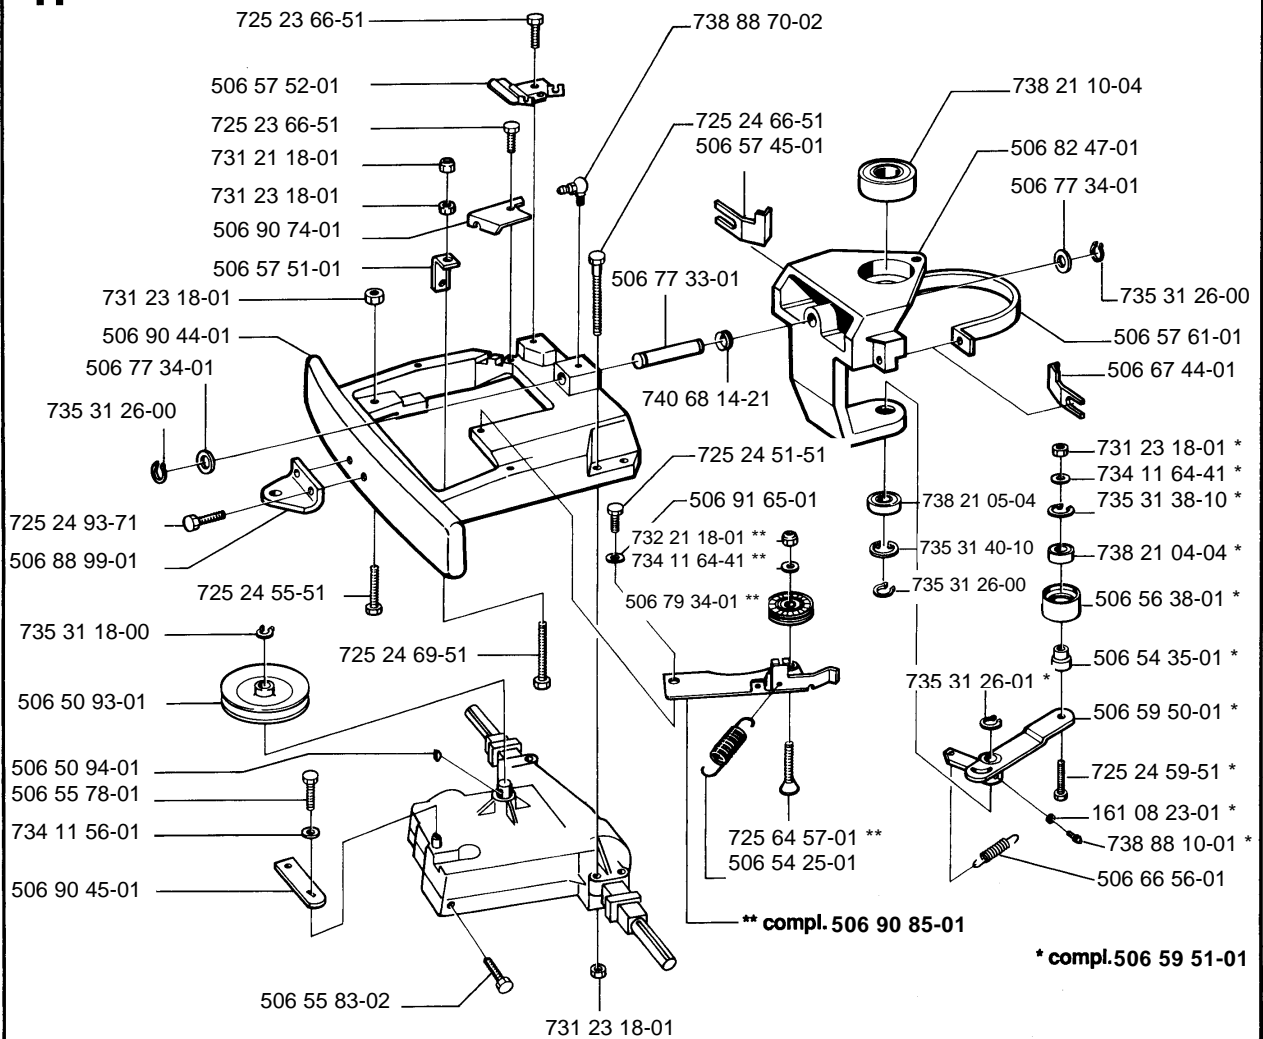

G

(10) = 10 hp B & S
(12) = 12 hp B & S
(12,5 K) = 12,5 hp Kawasaki

H