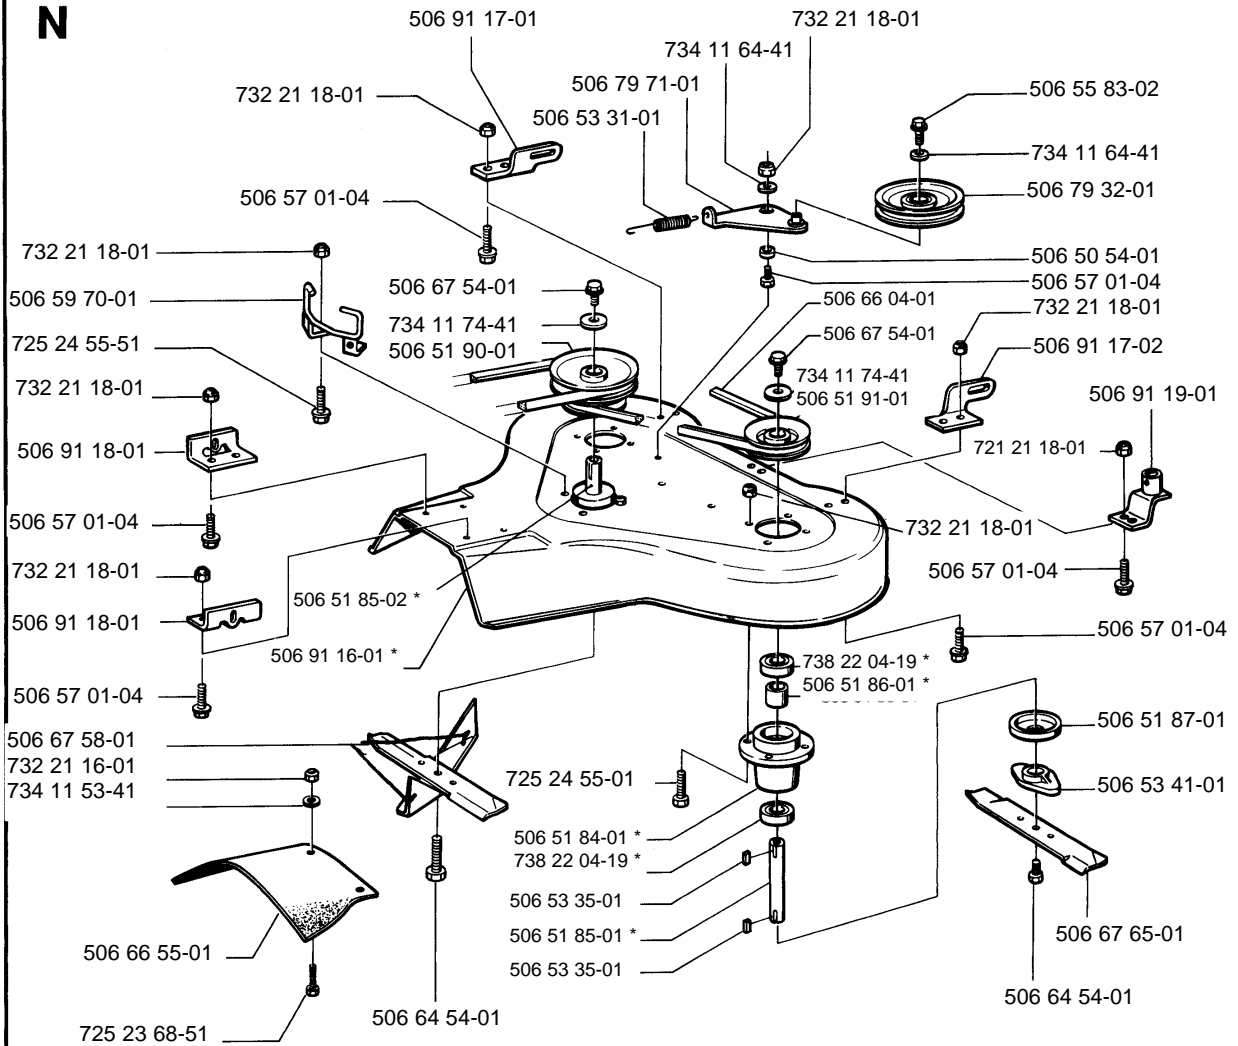

N

* compl.506 53 34-01Yttre. Outer. Exterior. Äusser. Ulko.

* compl.506 53 34-01Mitten. Centre. Centre. Zentrum. Keski.