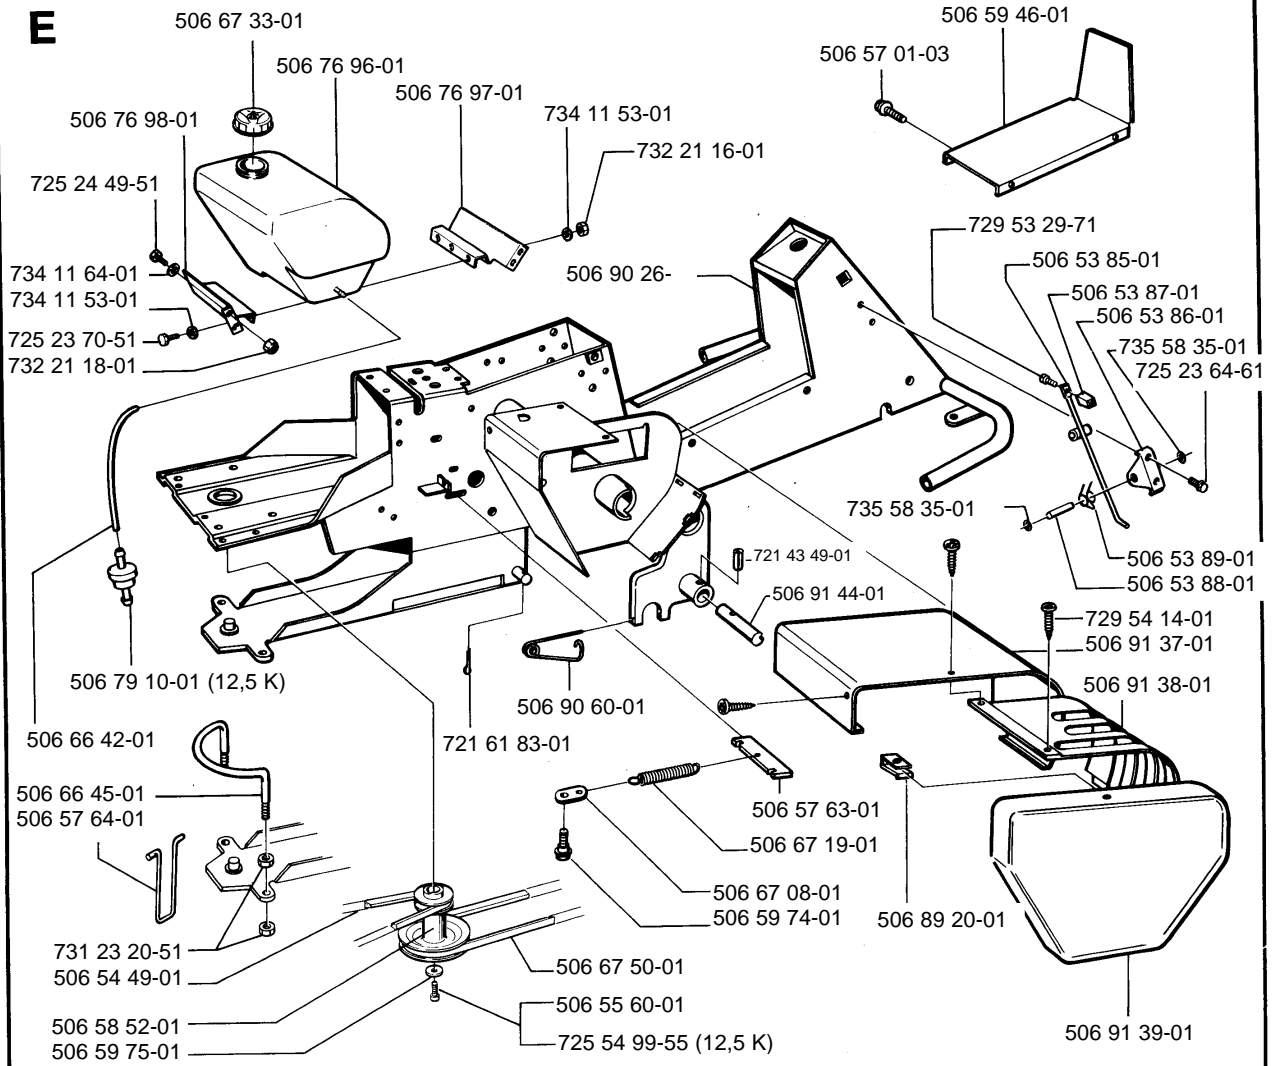

H Husqvarna

1994 -05- 1.0

Rider

850-10/12/12,5K

1.1994

Spare parts

Ersatzteile

Pièces détachées

Ersätter

106 23 46-63

A**B**

C

D

E**F**

G

(10) = 10 hp B & S
 (12) = 12 hp B & S
 (12,5 K) = 12,5 hp Kawasaki