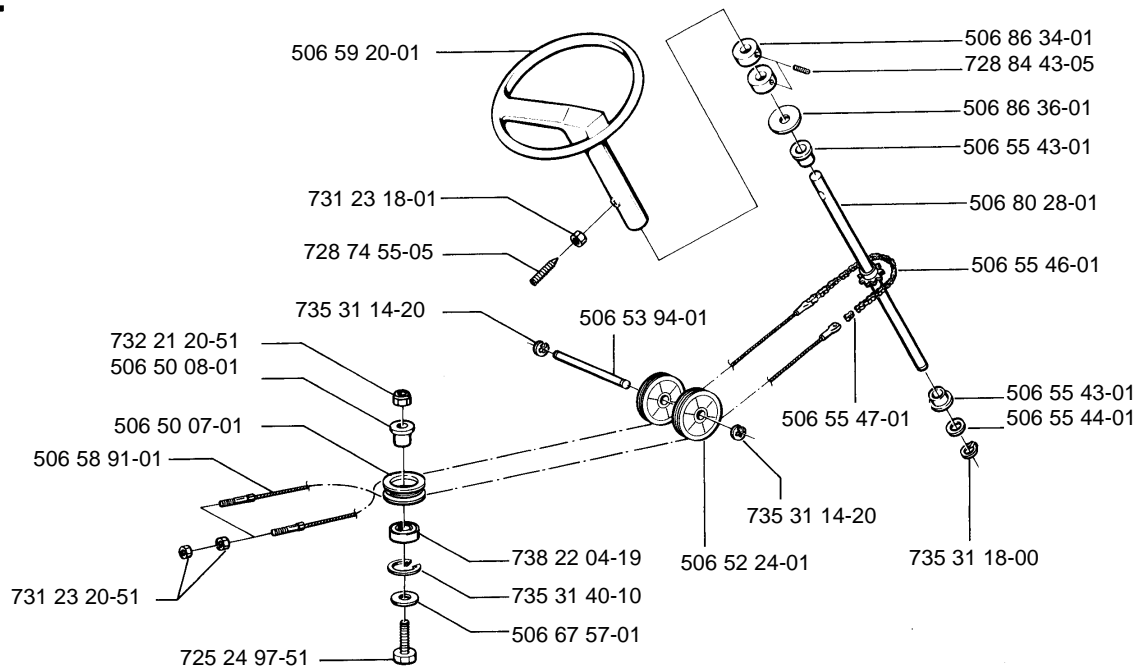

H Husqvarna

1994 -05- 1.0

Rider

850-10/12/12,5K

1.1994

Spare parts

Ersatzteile

Pièces détachées

Ersätter

106 23 46-63

A**B**

C

D

E**F**

G

(10) = 10 hp B & S
 (12) = 12 hp B & S
 (12,5 K) = 12,5 hp Kawasaki