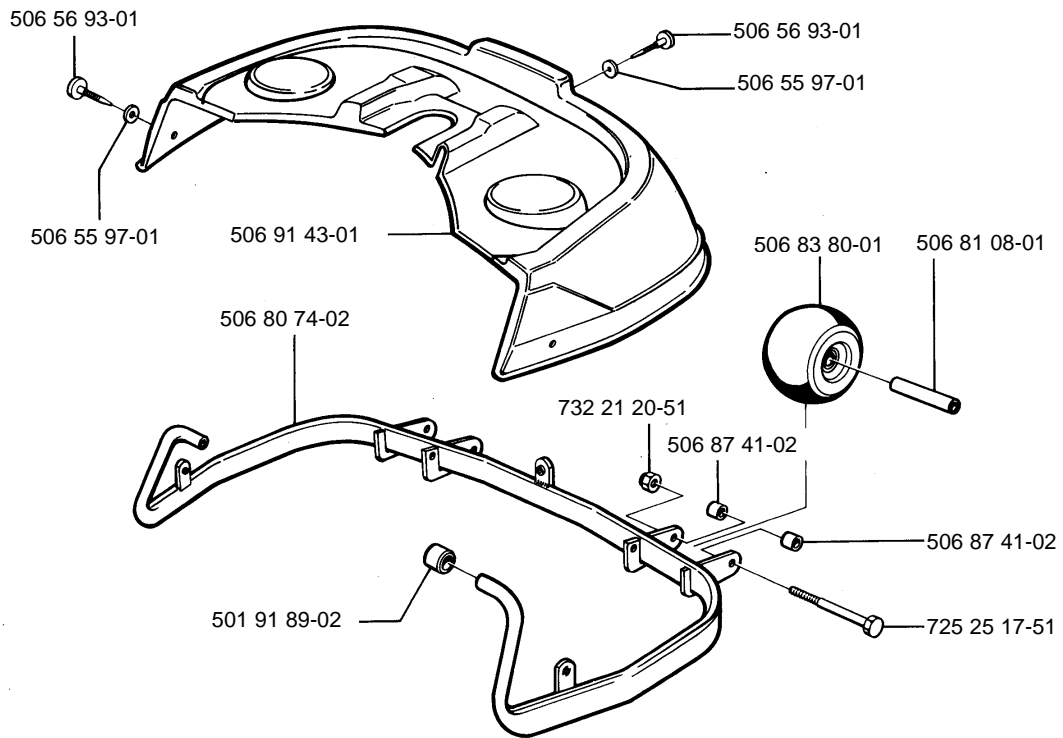

H Husqvarna

1994 -05- 1.0

Rider

850-10/12/12,5K

1.1994

Spare parts

Ersatzteile

Pièces détachées

Ersätter

106 23 46-63

A**B**

C

D

E**F**

G

(10) = 10 hp B & S
 (12) = 12 hp B & S
 (12,5 K) = 12,5 hp Kawasaki